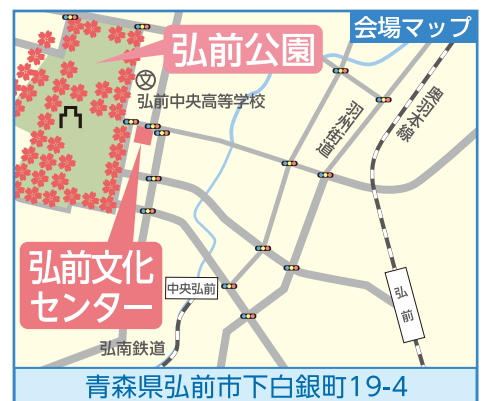

16:30開場 / 17:00開演

開催場所

弘前文化センター・ホール
(青森県弘前市下白銀町19-4)

募集人員

500人(先着順)

参加費

無料

受付

平成27年3月19日(木)より

申込方法

※お預かりした
個人情報は、本イ
ベント以外の目
的では使用す
ることはありません。

氏名、住所、連絡先を明記し、往復はがきまたはEメールでお申し込みください。

東北・夢の桜街道推進協議会事務局「ひろさき係」宛

〒198-8722 東京都青梅市勝沼3-65 青梅信用金庫 地域貢献部内

お問合せ: TEL. 0428-24-5632 Email: info@tohoku-sakurakaido.jp

※往復はがき1枚または1メールにつき5名までお申込みいただけます。必ず参加者全員の「氏名」を明記してください。

※先着順(はがきは消印日・Eメールは受信日により判断)とします。結果は返信用はがきまたはEメールにてお知らせします。

※往復はがきの方は、返信用はがきの宛先に必ず代表者の「住所・氏名」を明記してください。

■「東北・夢の桜街道推進協議会」についてはホームページをご覧ください。 <http://www.tohoku-sakurakaido.jp>